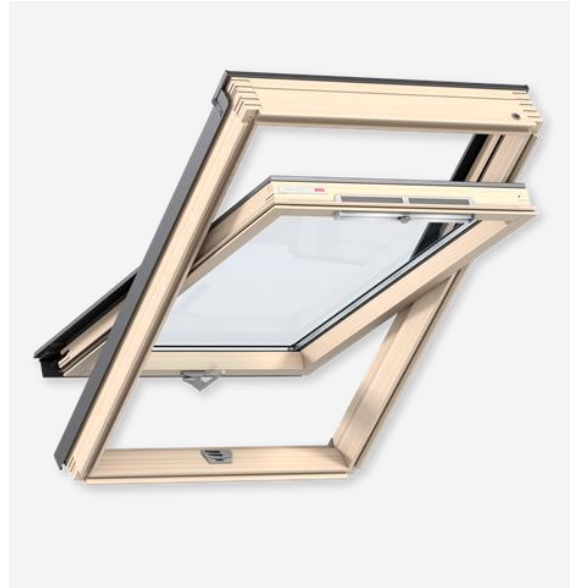

Единый адрес: ean@nt-rt.ru

Сайт: www.ecookna.nt-rt.ru

ЭКООКНА

МАНСАРДНОЕ ОКНО GZR 3050В (РУЧКА СНИЗУ)

ТЕХНИЧЕСКИЕ ХАРАКТЕРИСТИКИ

Характеристики GZR 3050B

- Базовая 3-позиционная ручка
- Комплексная защита от непогоды
- Больше света на 10%
- Встроенная вентиляция
- Закаленное стекло: защита от града
- Фильтр от пыли и насекомых