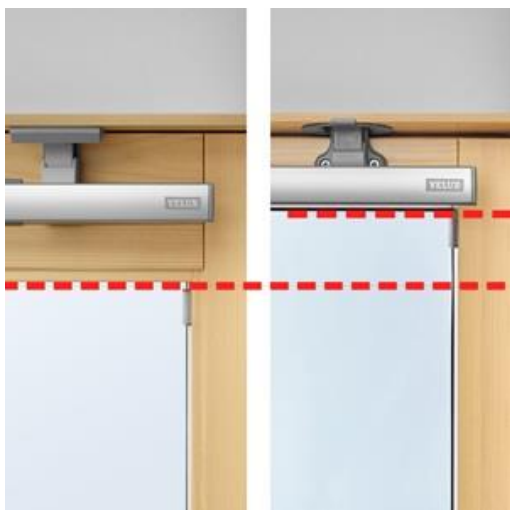

Увеличенная площадь остекления

За счет более узкой рамы в новых мансардных окнах VELUX OPTIMA увеличилась площадь остекления. В результате окно дает больше дневного света (до 10% по сравнению с окнами VELUX предыдущего поколения).

По вопросам продаж и поддержки обращайтесь:

Архангельск (8182)63-90-72
Астана (7172)727-132
Белгород (4722)40-23-64
Брянск (4832)59-03-52
Владивосток (423)249-28-31
Волгоград (844)278-03-48
Вологда (8172)26-41-59
Воронеж (473)204-51-73
Екатеринбург (343)384-55-89
Иваново (4932)77-34-06
Ижевск (3412)26-03-58
Казань (843)206-01-48

Калининград (4012)72-03-81
Калуга (4842)92-23-67
Кемерово (3842)65-04-62
Киров (8332)68-02-04
Краснодар (861)203-40-90
Красноярск (391)204-63-61
Курск (4712)77-13-04
Липецк (4742)52-20-81
Магнитогорск (3519)55-03-13
Москва (495)268-04-70
Мурманск (8152)59-64-93
Набережные Челны (8552)20-53-41

Нижний Новгород (831)429-08-12
Новокузнецк (3843)20-46-81
Новосибирск (383)227-86-73
Орел (4862)44-53-42
Оренбург (3532)37-68-04
Пенза (8412)22-31-16
Пермь (342)205-81-47
Ростов-на-Дону (863)308-18-15
Рязань (4912)46-61-64
Самара (846)206-03-16
Санкт-Петербург (812)309-46-40
Саратов (845)249-38-78

Смоленск (4812)29-41-54
Сочи (862)225-72-31
Ставрополь (8652)20-65-13
Тверь (4822)63-31-35
Томск (3822)98-41-53
Тула (4872)74-02-29
Тюмень (3452)66-21-18
Ульяновск (8422)24-23-59
Уфа (347)229-48-12
Челябинск (351)202-03-61
Череповец (8202)49-02-64
Ярославль (4852)69-52-93

Единый адрес: ean@nt-rt.ru

Сайт: www.ecookna.nt-rt.ru