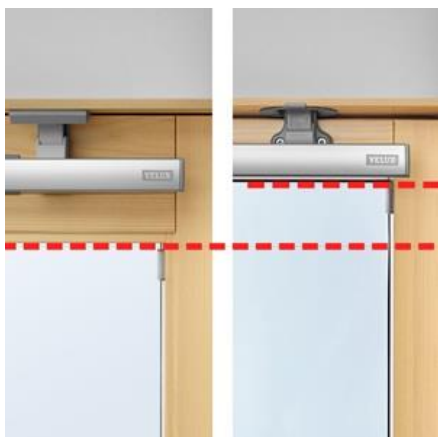

Увеличенная площадь остекления

За счет более узкой рамы в новых мансардных окнах VELUX OPTIMA увеличилась площадь остекления. В результате окно дает больше дневного света (до 10% по сравнению с окнами VELUX предыдущего поколения).

По вопросам продаж и поддержки обращайтесь:

Архангельск (8182)63-90-72
Астана (7172)727-132
Белгород (4722)40-23-64
Брянск (4832)59-03-52
Владивосток (423)249-28-31
Волгоград (844)278-03-48
Вологда (8172)26-41-59
Воронеж (473)204-51-73
Екатеринбург (343)384-55-89
Иваново (4932)77-34-06
Ижевск (3412)26-03-58
Казань (843)206-01-48

Калининград (4012)72-03-81
Калуга (4842)92-23-67
Кемерово (3842)65-04-62
Киров (8332)68-02-04
Краснодар (861)203-40-90
Красноярск (391)204-63-61
Курск (4712)77-13-04
Липецк (4742)52-20-81
Магнитогорск (3519)55-03-13
Москва (495)268-04-70
Мурманск (8152)59-64-93
Набережные Челны (8552)20-53-41

Нижний Новгород (831)429-08-12
Новокузнецк (3843)20-46-81
Новосибирск (383)227-86-73
Орел (4862)44-53-42
Оренбург (3532)37-68-04
Пенза (8412)22-31-16
Пермь (342)205-81-47
Ростов-на-Дону (863)308-18-15
Рязань (4912)46-61-64
Самара (846)206-03-16
Санкт-Петербург (812)309-46-40
Саратов (845)249-38-78

Смоленск (4812)29-41-54
Сочи (862)225-72-31
Ставрополь (8652)20-65-13
Тверь (4822)63-31-35
Томск (3822)98-41-53
Тула (4872)74-02-29
Тюмень (3452)66-21-18
Ульяновск (8422)24-23-59
Уфа (347)229-48-12
Челябинск (351)202-03-61
Череповец (8202)49-02-64
Ярославль (4852)69-52-93

Единый адрес: ean@nt-rt.ru

Сайт: www.ecookna.nt-rt.ru