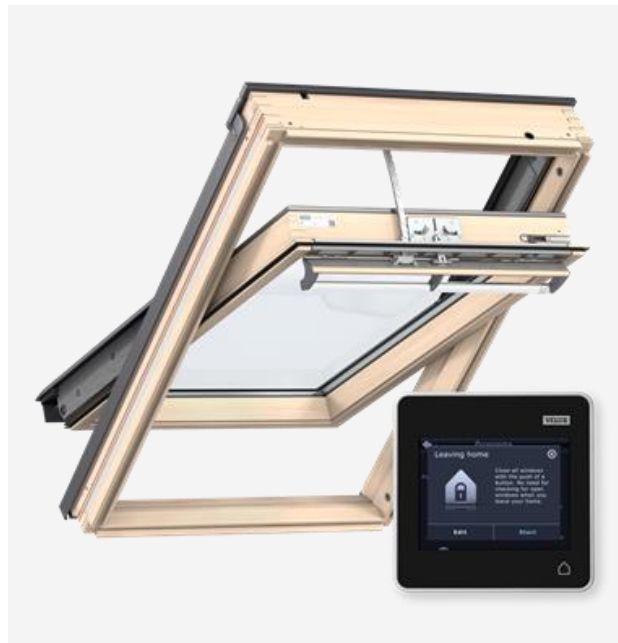

Единый адрес: ean@nt-rt.ru

Сайт: www.ecookna.nt-rt.ru

ЭКООКНА

ЭЛЕКТРОУПРАВЛЯЕМЫЕ ОКНА

VELUX INTEGRA

ТЕХНИЧЕСКИЕ ХАРАКТЕРИСТИКИ

Преимущества и характеристики ОКОН VELUX INTEGRA

- Удобная ручка с клапаном-форточкой
- Комплексная защита от непогоды
- Больше света на 10%
- Встроенная вентиляция
- Закаленное стекло: защита от града
- Фильтр от пыли и насекомых
- Дополнительная защита от сквозняков
- Безопасный стеклопакет
- ThermoTechnology™
- Датчик дождя
- Сенсорный пульт дистанционного управления
- Автоматические программы

Мансардные окна VELUX INTEGRA® идеальны для любителей максимального комфорта, а также при расположении окна вне доступа. Окно со встроенным электромотором комплектуется современным сенсорным пультом. С его помощью вы можете управлять окном и аксессуарами (шторы, маркизеты, рольставни) из любого места в доме. А встроенный датчик дождя автоматически закрое окно в случае осадков.

Мансардные окна VELUX INTEGRA® с электроуправлением представлены в двух вариантах:

- Модель GGL 307021 — дерево
- Модель GGU 007021 — полиуретан

Максимальный комфорт

Открывать и закрывать мансардные окна еще никогда не было так просто! Окна VELUX INTEGRA® комплектуются новым сенсорным пультом управления, который позволяет управлять окном и аксессуарами. Достаточно одного касания, чтобы наполнить комнату свежим воздухом и солнечным светом. Впрочем, система VELUX INTEGRA® может позаботиться обо всем и сама, следуя выбранной вами программе.