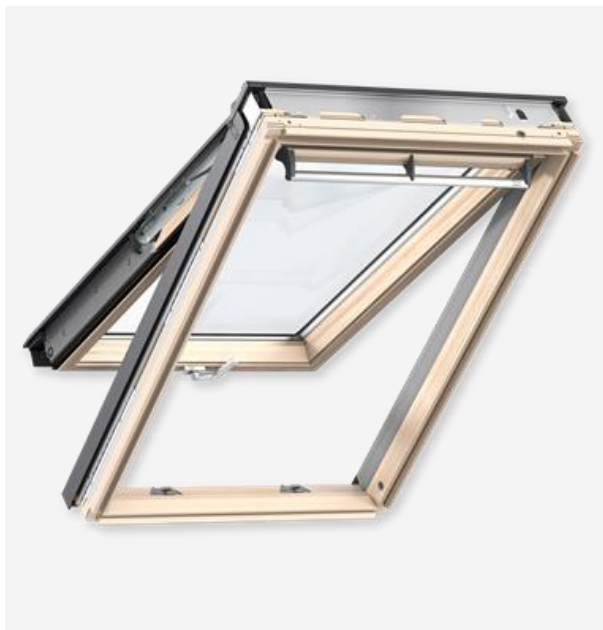

Преимущества и характеристики ОКОН GPL 3070, GPU 0070

- Два варианта открывания
- Комплексная защита от непогоды
- Больше света на 10%
- Встроенная вентиляция
- Закаленное стекло: защита от града
- Фильтр от пыли и насекомых
- Дополнительная защита от сквозняков
- Безопасный стеклопакет
- ThermoTechnology™
- Панорамный вид
- Влагостойкий белый полиуретан легко мыть (GPU)

Панорамные окна могут быть представлены в двух вариантах:

- Модель GPL 3070 — дерево
- Модель GPU 0070 — полиуретан

Экономьте энергию