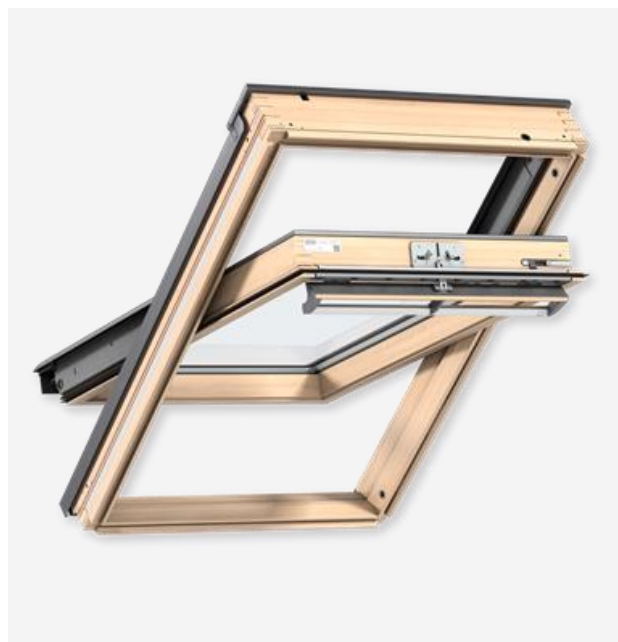

Единый адрес: ean@nt-rt.ru

Сайт: www.ecookna.nt-rt.ru

ЭКООКНА

МАНСАРДНОЕ ОКНО GGL 3070 (ДЕРЕВО)

ТЕХНИЧЕСКИЕ ХАРАКТЕРИСТИКИ

Преимущества и характеристики GGL 3070

- Удобная ручка с клапаном-форточкой
- Больше света на 10%
- Встроенная вентиляция
- Фильтр от пыли и насекомых
- ThermoTechnology™
- Комплексная защита от непогоды
- Закаленное стекло: защита от града
- Безопасный стеклопакет
- Дополнительная защита от сквозняков
- Стильный дизайн