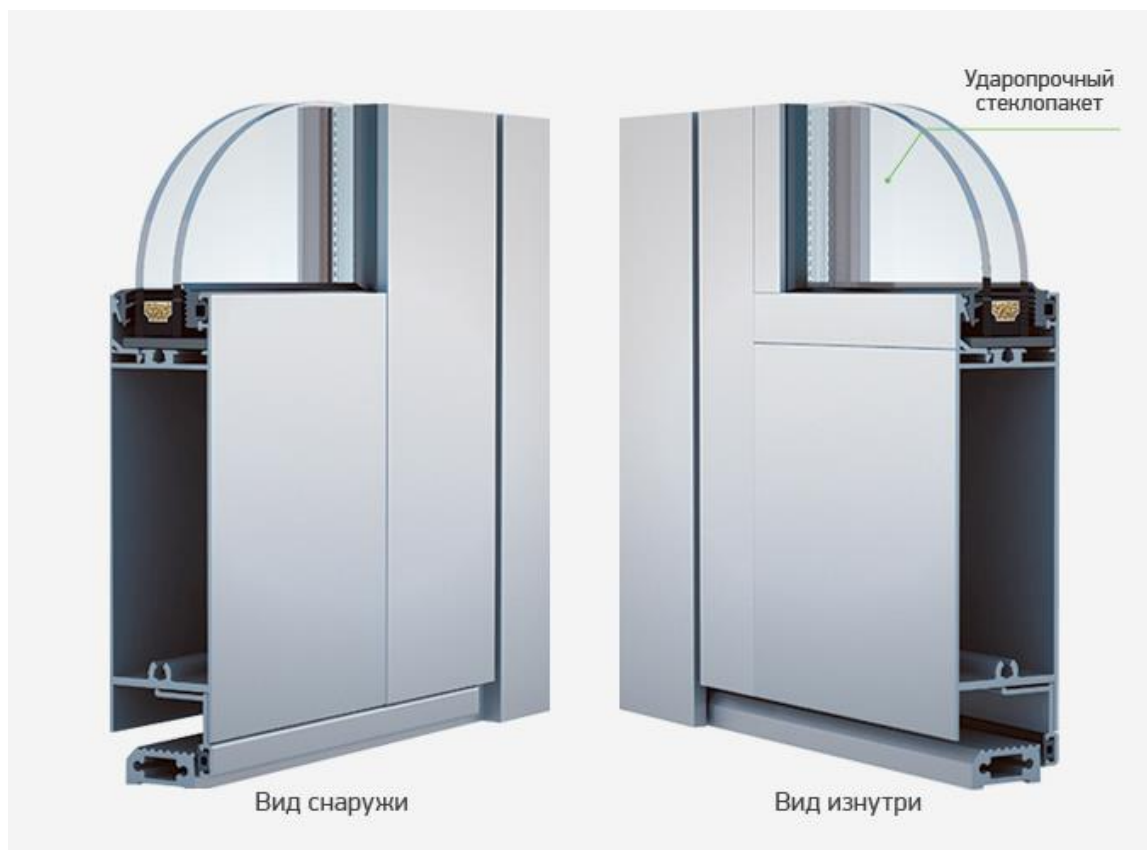

Комплектация двери

1. Профильная система СИАЛ КП45

Профильная система СИАЛ КП45 разработана для изготовления "холодного" остекления витражей и фальш-витражей, балконных ограждений, внутренних перегородок и для изготовления дверей различных конфигураций. На базе профильной системы КП45 могут быть изготовлены как внутренние двери, так и наружные – в составе витражей входных групп, в проёмах строительных ограждающих конструкций различных жилых, общественных, производственных, административных зданий. Наличие в профилях «европаза» позволяет использовать весь комплекс фурнитуры европейских производителей, гарантирует надежность работы и долговечность механизмов в ходе эксплуатации.