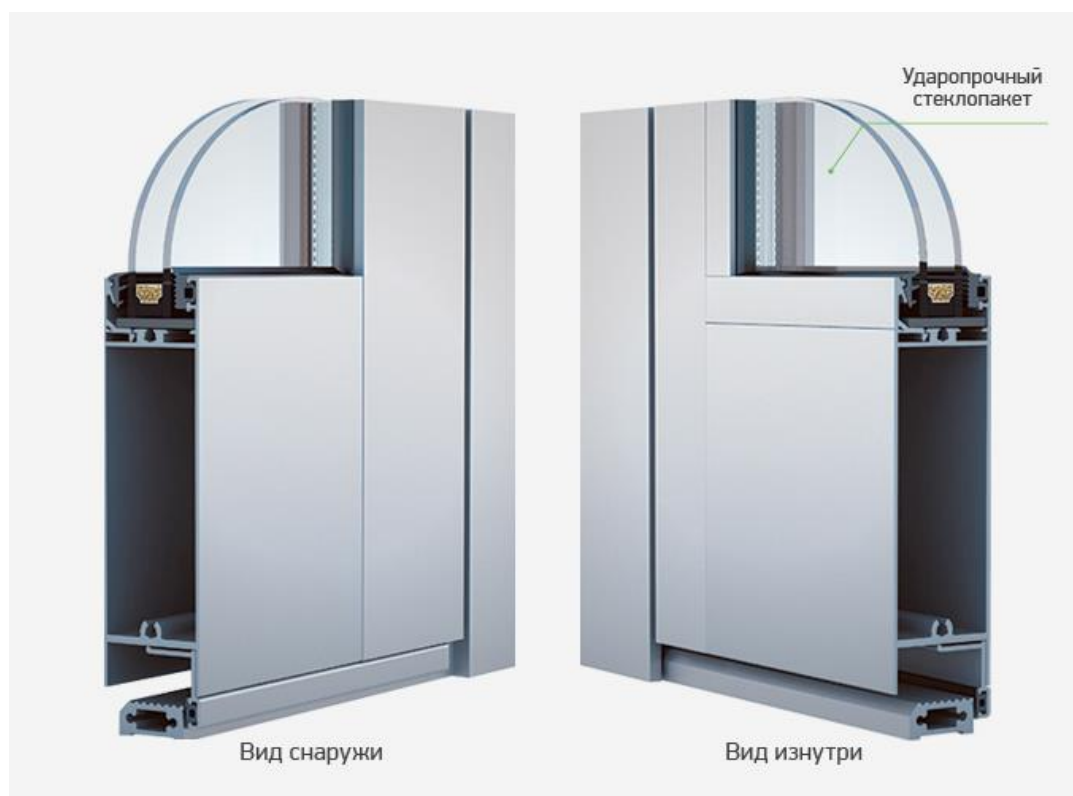

Комплектация двери

1. Профильная система СИАЛ КП45

Профильная система СИАЛ КП45 разработана для изготовления "холодного" остекления витражей и фальш-витражей, балконных ограждений, внутренних перегородок и для изготовления дверей различных конфигураций. На базе профильной системы КП45 могут быть изготовлены как внутренние двери, так и наружные – в составе витражей входных групп, в проёмах строительных ограждающих конструкций различных жилых, общественных, производственных, административных зданий. Наличие в профилях «европаза» позволяет использовать весь комплекс фурнитуры европейских производителей, гарантирует надежность работы и долговечность механизмов в ходе эксплуатации.

Характеристики СИАЛ КП45:

- тип готовых конструкций («теплый/холодный»): Холодный;
- монтажная ширина профиля: 45 мм;
- применяемый сплав: АД31 Т1;
- материал уплотнителей: EPDM;
- толщина заполнения: 4 мм – 24 мм.